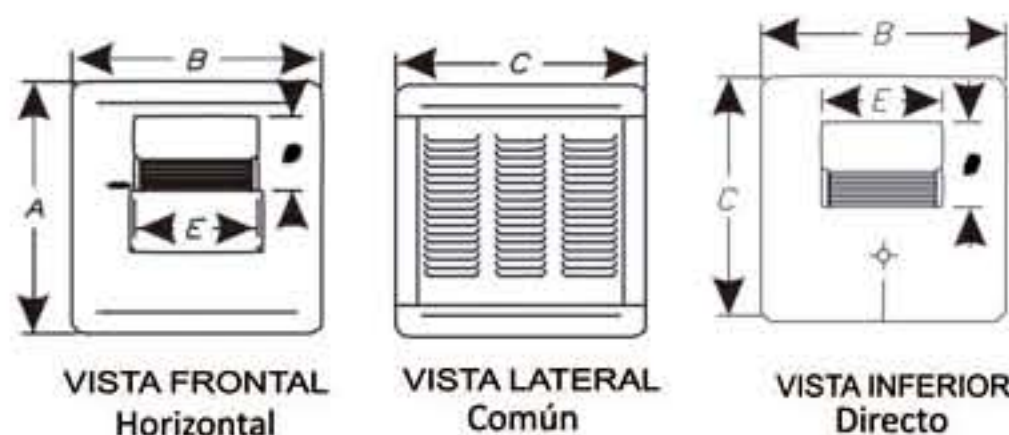

# Especificaciones y Dimensiones

Modelo	Capacidad Nominal		Motor		
	PCM	MCM	CF	V	Amp
N-3900-H/D	3900	110	1/3	127	6,8
N-4900-H/D	4900	139	1/2		8,5
N-6900-H/D	6900	195	3/4		10,3
NC-3900-H/D	3900	110	1/2		8,5
NC-4900-H/D	4900	139	3/4		10,3
NC-6900-H/D	6900	195	1		12,7

El inferior del modelo Horizontal y el frente del modelo Directo es tapa ciega (ambos casos lámina galvanizada)

Modelo	Dimensiones del gabinete			Salida de Aire		Peso Kg.
	A	B	C	D	E	
N-3900-H/D	81.3	71.2	71.2	19.4	34.3	43.8
N-4900-H/D	88.9	86.4	86.4	25.4	44.5	57.1
N-6900-H/D	106.7	94	94	30.5	52.1	78
NC-3900-H/D	66	91.5	99.1	19.4	34.6	63.4
NC-4900-H/D	73.7	106.7	109.2	25.4	44.8	82
NC-6900-H/D	81.3	106.7	109.2	30.5	51.4	89

Dimensiones en cm.