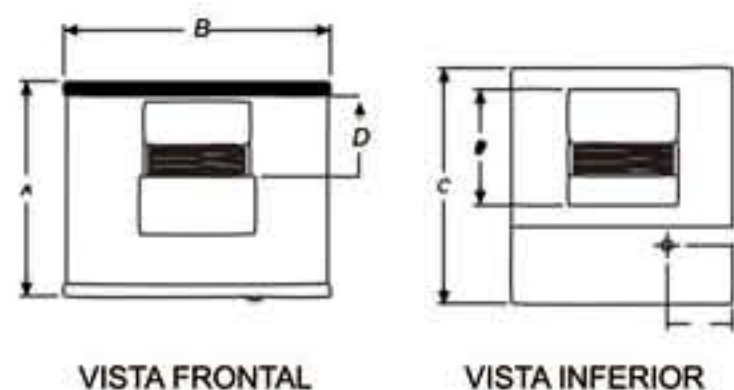

# Especificaciones y Dimensiones

Modelo	Capacidad Nominal		Motor		
	PCM	MCM	CF	V	Amp
N-3900-H/D	3900	110	1/3	127	6,8
N-4900-H/D	4900	139	1/2		8,5
N-6900-H/D	6900	195	3/4		10,3
NC-3900-H/D	3900	110	1/2		8,5
NC-4900-H/D	4900	139	3/4		10,3
NC-6900-H/D	6900	195	1		12,7

El inferior del modelo Horizontal y el frente del modelo Directo es tapa ciega (ambos casos lámina galvanizada)

Modelo	Dimensiones del gabinete			Salida de Aire		Peso Kg.
	A	B	C	D	E	
N-3900-H/D	81.3	71.2	71.2	19.4	34.3	43.8
N-4900-H/D	88.9	86.4	86.4	25.4	44.5	57.1
N-6900-H/D	106.7	94	94	30.5	52.1	78
NC-3900-H/D	66	91.5	99.1	19.4	34.6	63.4
NC-4900-H/D	73.7	106.7	109.2	25.4	44.8	82
NC-6900-H/D	81.3	106.7	109.2	30.5	51.4	89

Dimensiones en cm.